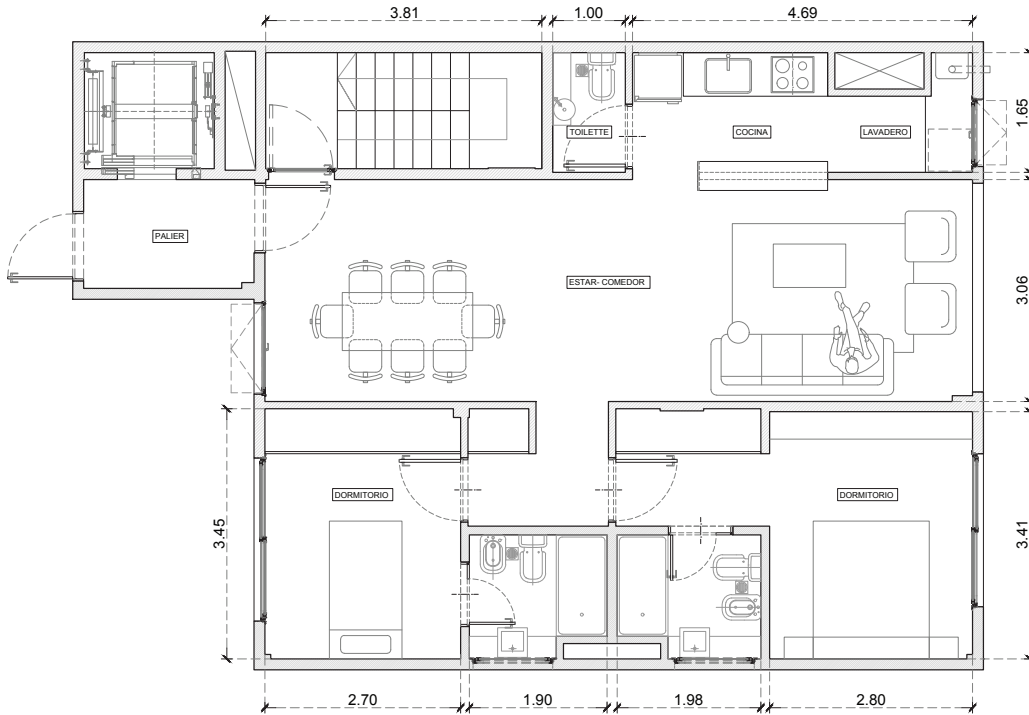

1002

ubicación en planta

UNIDAD 1002
3 AMBIENTES AL CONTRAFRENTE + TERRAZA EN PISO 11°

METROS CUBIERTOS	73,00 M2
METROS SEMICUBIERTOS	5,00 M2
METROS DESCUBIERTOS	77,00 M2
METROS TOTALES	155,00 M2

liveCiudad
 | UrbanEstate