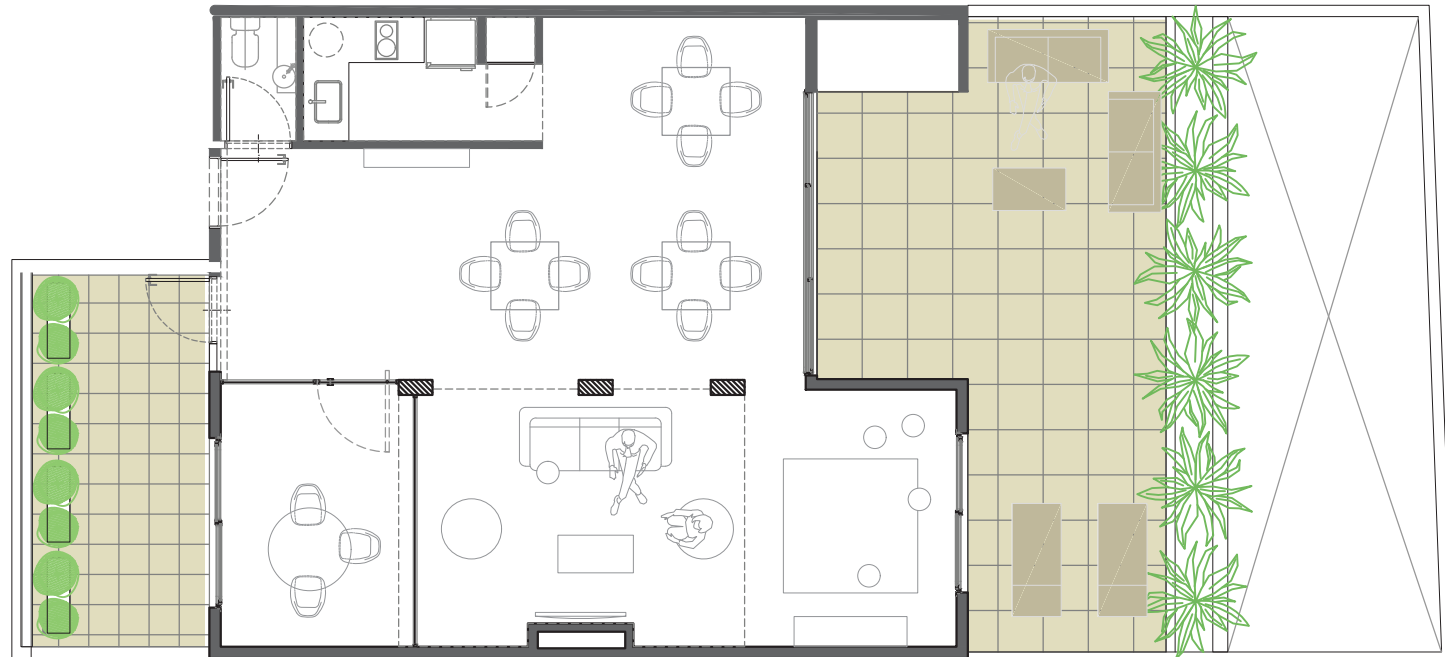

102

ubicación en planta

UNIDAD 102
SALÓN DE USOS MÚLTIPLES AL CONTRAFRENTE

METROS CUBIERTOS	77,50 M2
METROS SEMICUBIERTOS	9,50 M2
METROS DESCUBIERTOS	42,29 M2
METROS TOTALES	129,29 M2

liveCiudad
| UrbanEstate