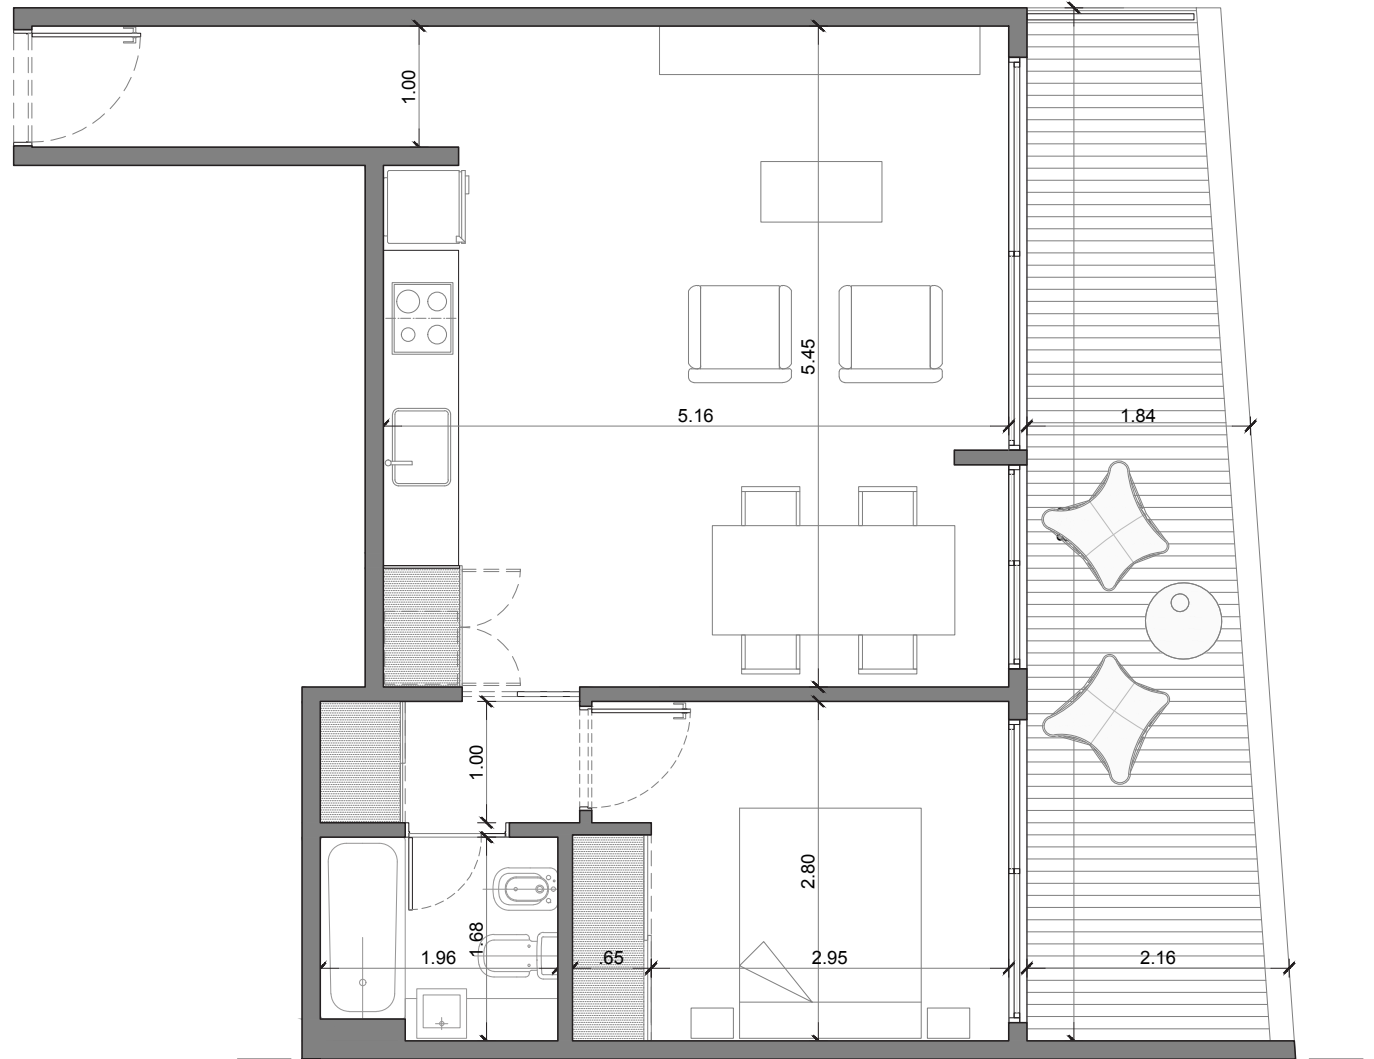

ubicación en planta

UNIDAD 102	
2 AMBIENTES AL FRENTE	
METROS CUBIERTOS	51,40 M2
METROS SEMICUBIERTOS	15,77 M2
METROS DESCUBIERTOS	0 M2
METROS TOTALES	67,17 M2

liveBoulevard
UrbanEstate