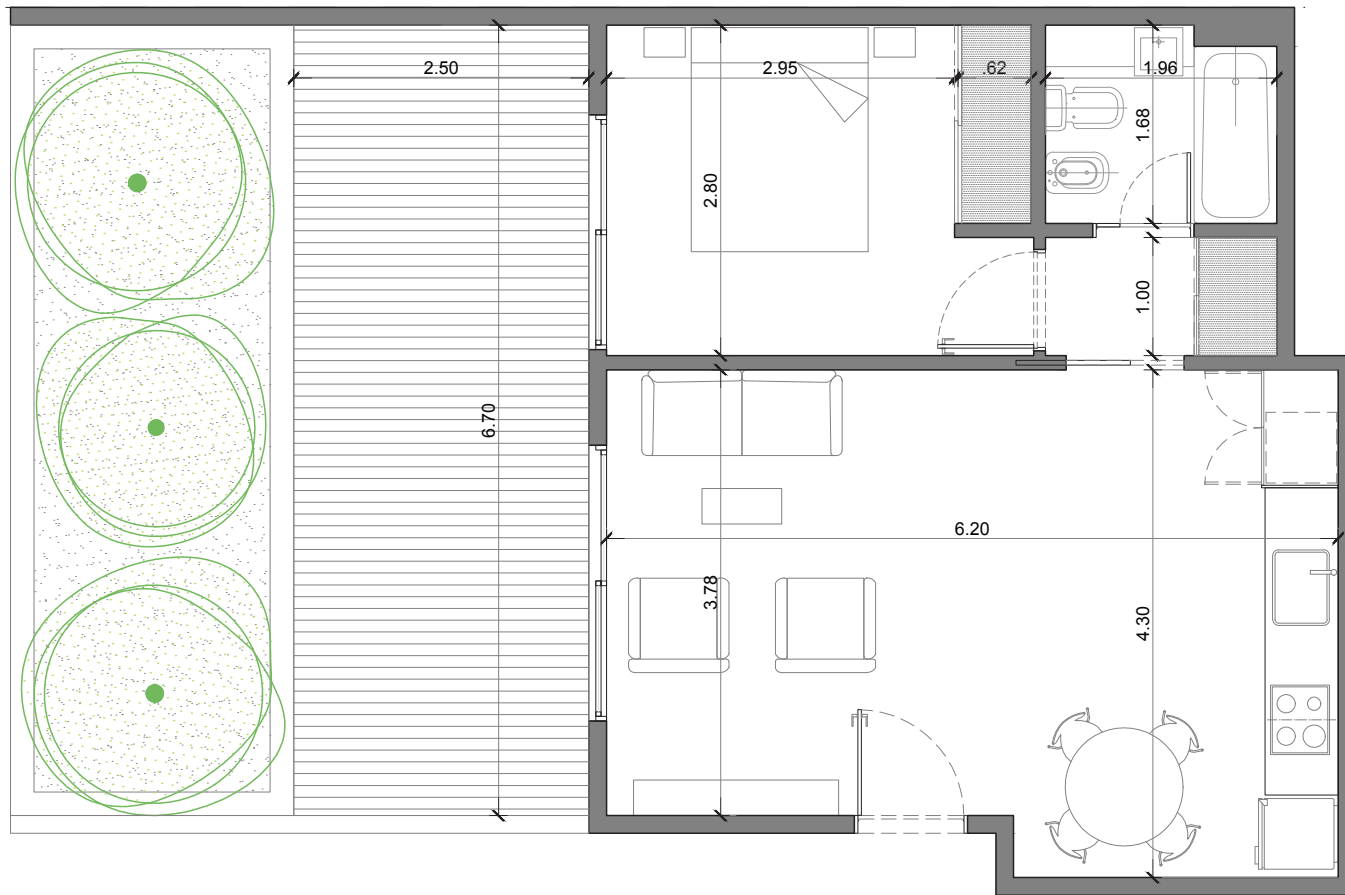

ubicación en planta

UNIDAD 106

2 AMBIENTES AL PATIO FRENTE

METROS CUBIERTOS	44,70 M2
METROS SEMICUBIERTOS	0 M2
METROS DESCUBIERTOS	17,50 M2
METROS TOTALES	62,20 M2

liveBoulevard
| UrbanEstate