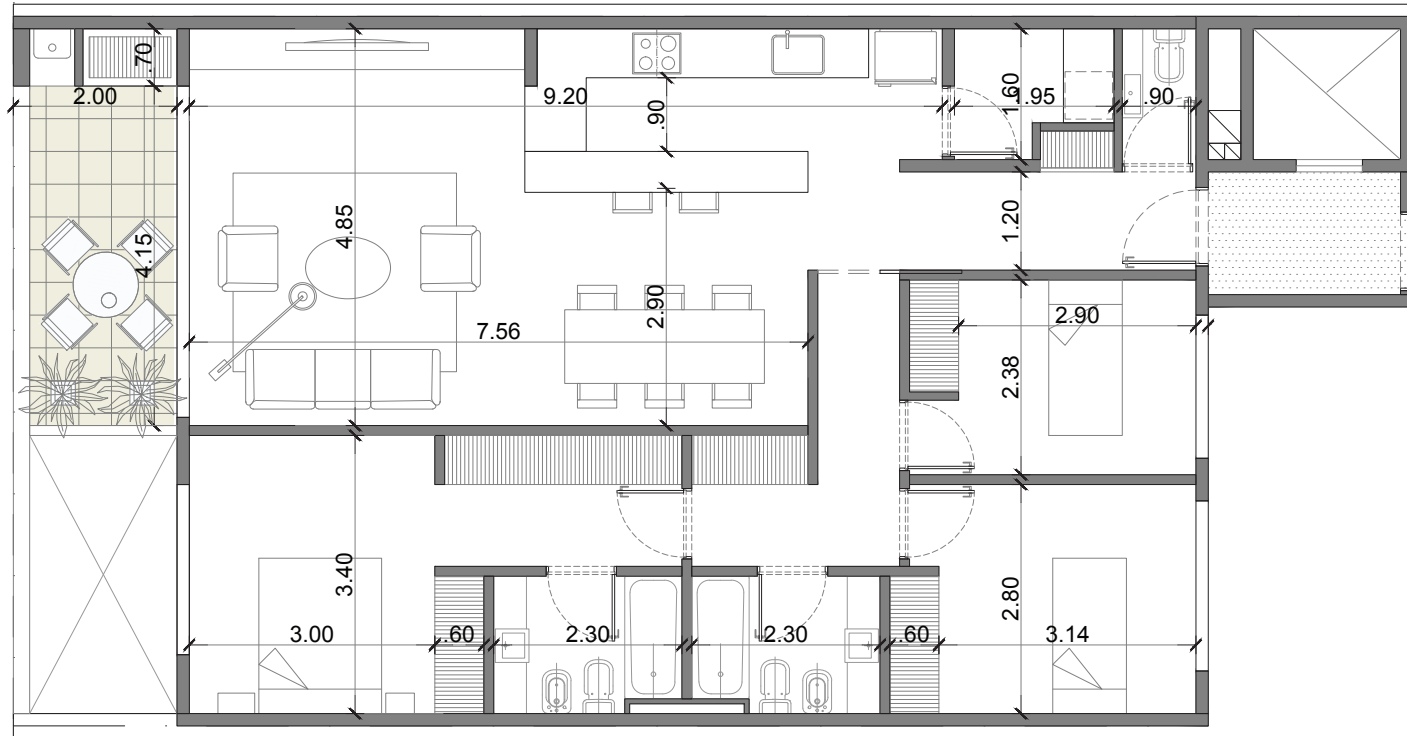

201 A 801

ubicación en planta

UNIDAD 201 A 801 4 AMBIENTES AL FRENTE

METROS CUBIERTOS	108,37 M2
METROS SEMICUBIERTOS	9,50 M2
METROS DESCUBIERTOS	0 M2
METROS TOTALES	117,87 M2