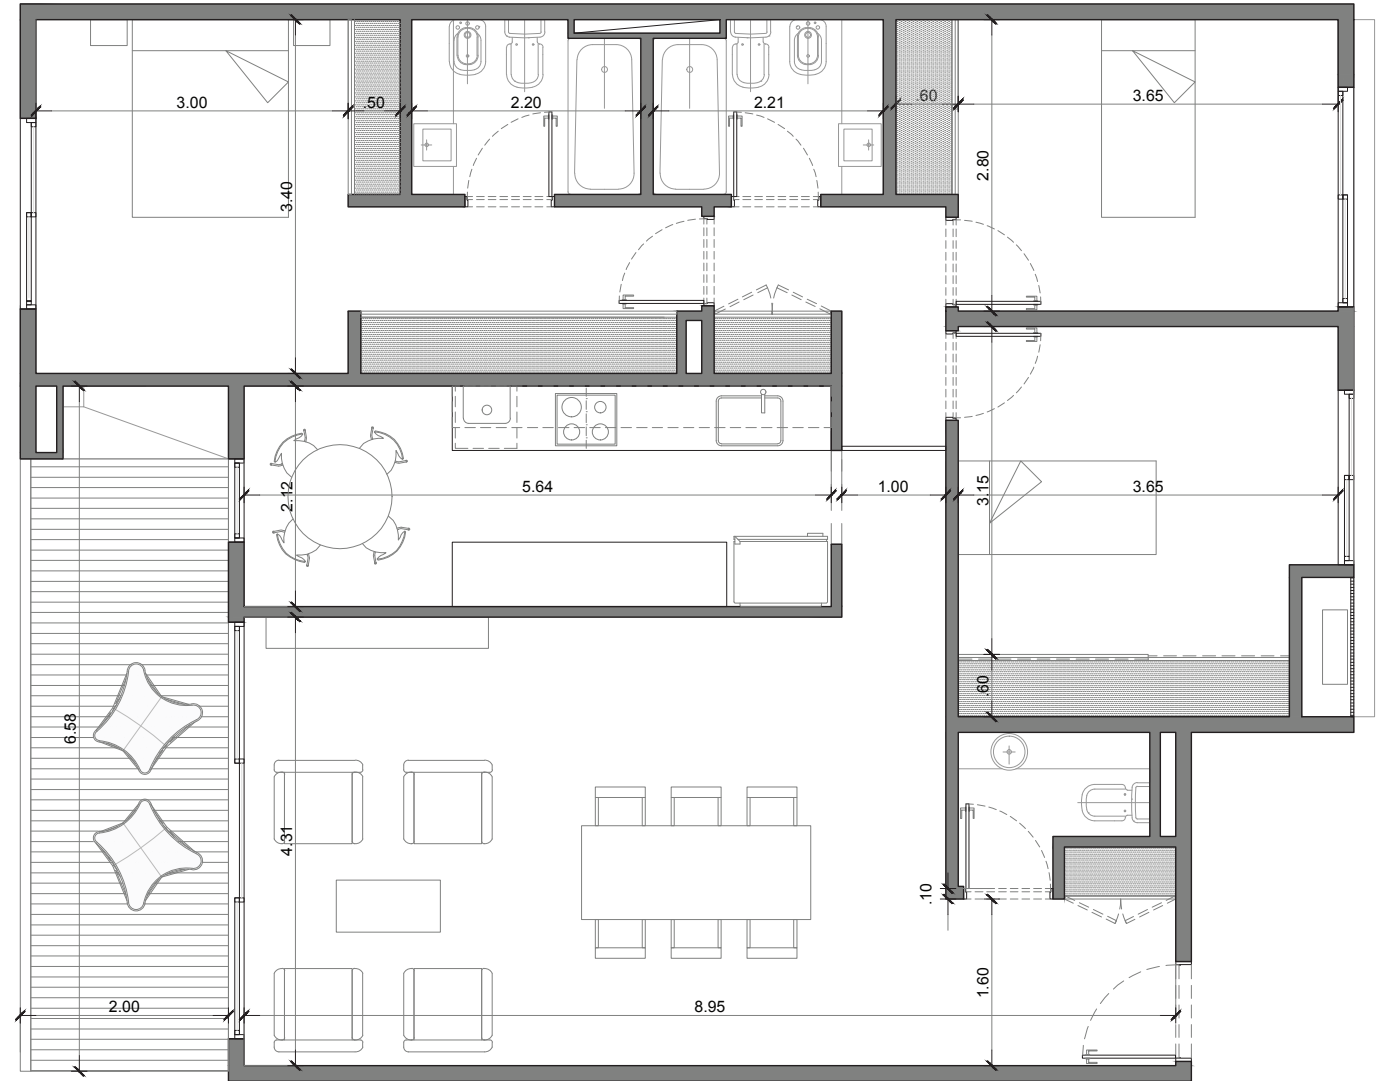

ubicación en planta

UNIDAD 204	
4 AMBIENTES AL CONTRAFRENTE	
METROS CUBIERTOS	113,28 M2
METROS SEMICUBIERTOS	13,20 M2
METROS DESCUBIERTOS	0 M2
METROS TOTALES	126,48 M2

liveBoulevard
UrbanEstate