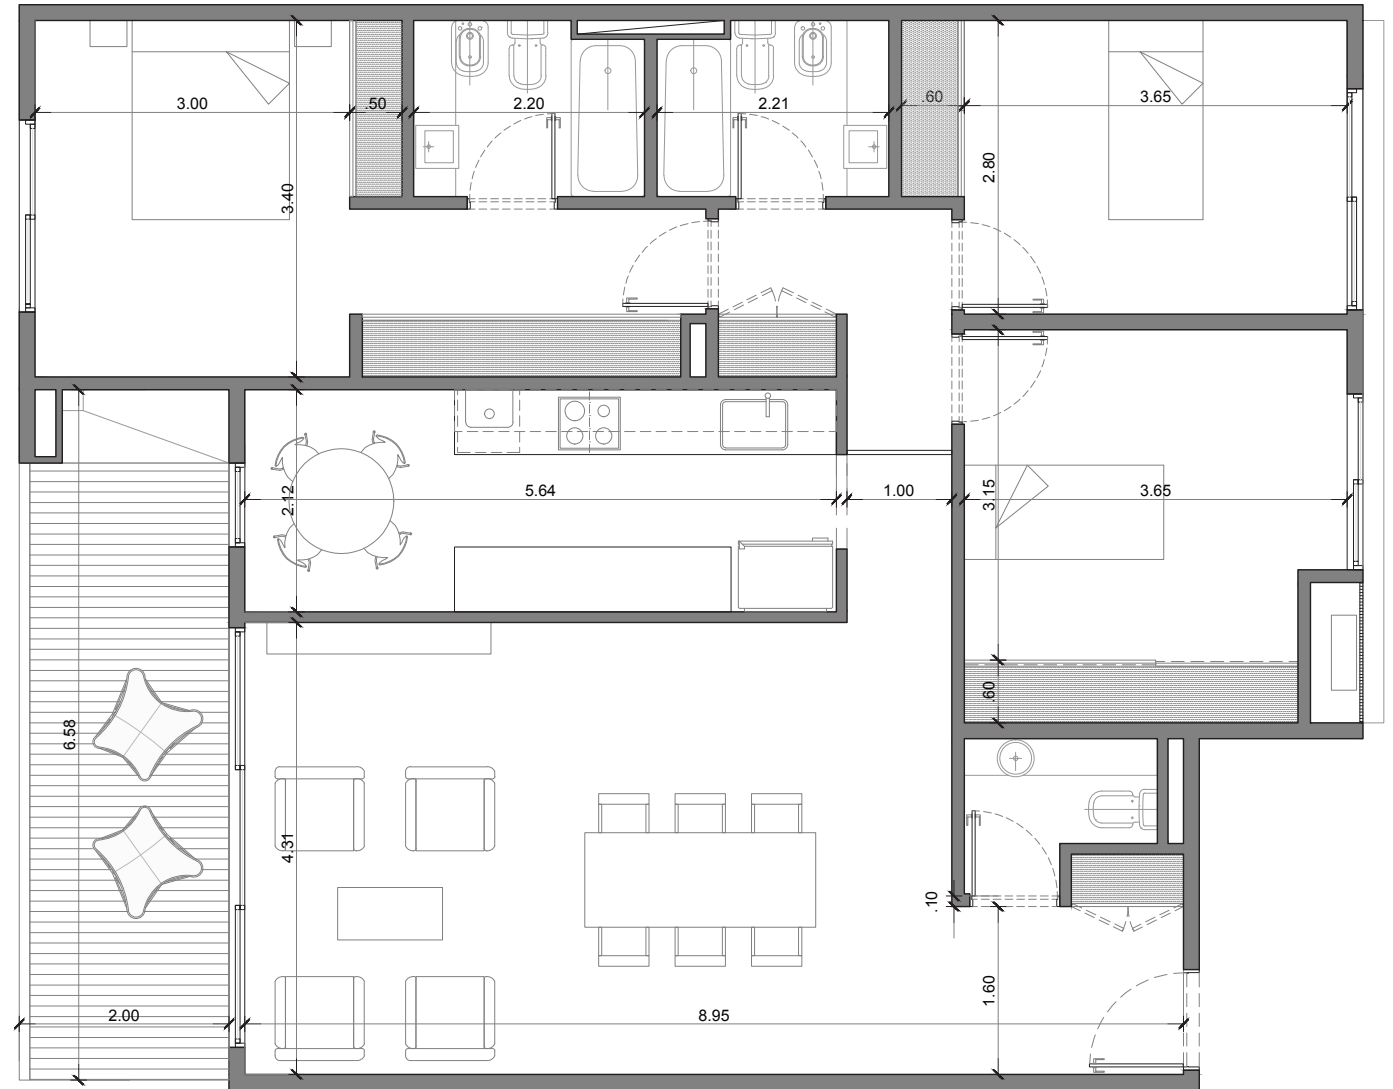

ubicación en planta

UNIDAD 304	
4 AMBIENTES AL CONTRAFRENTE	
METROS CUBIERTOS	113,28 M2
METROS SEMICUBIERTOS	13,20 M2
METROS DESCUBIERTOS	0 M2
METROS TOTALES	126,48 M2

liveBoulevard
| UrbanEstate