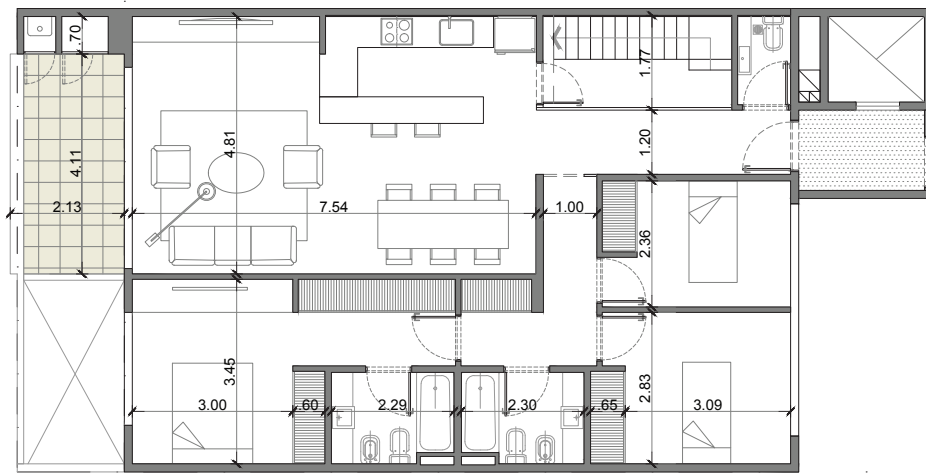

901

PISO 9º

PISO 10º

ubicación en planta

UNIDAD 901
4 AMBIENTES AL FRENTE + TERRAZA EN PISO 10º

METROS CUBIERTOS	109,24 M2
METROS SEMICUBIERTOS	0 M2
METROS DESCUBIERTOS	72 M2
METROS TOTALES	181,24 M2